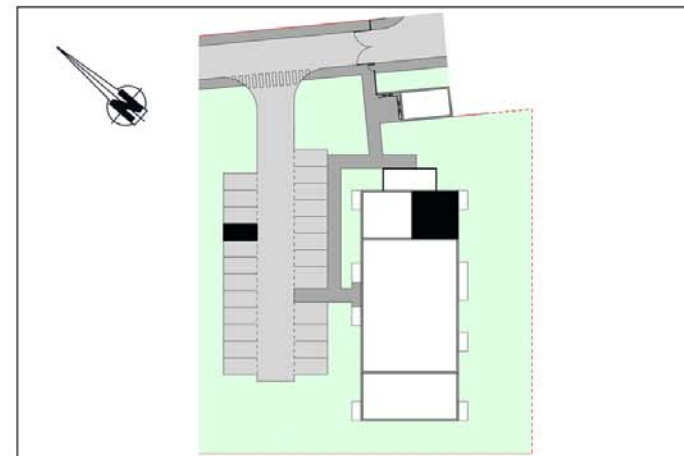

## 2 Pièces - n°16

Parking n°90

BATIMENT A - 1er Etage

**SURFACE TOTALE : 45,68 m<sup>2</sup>**

Entrée + Placards	: 4,46 m <sup>2</sup>
Séjour + Cuisine	: 22,22 m <sup>2</sup>
Chambre + Placard	: 11,29 m <sup>2</sup>
Salle de Bains + WC	: 3,86 m <sup>2</sup>

**Total Habitable : 41,83 m<sup>2</sup>**

Balcon : 3,85 m<sup>2</sup>