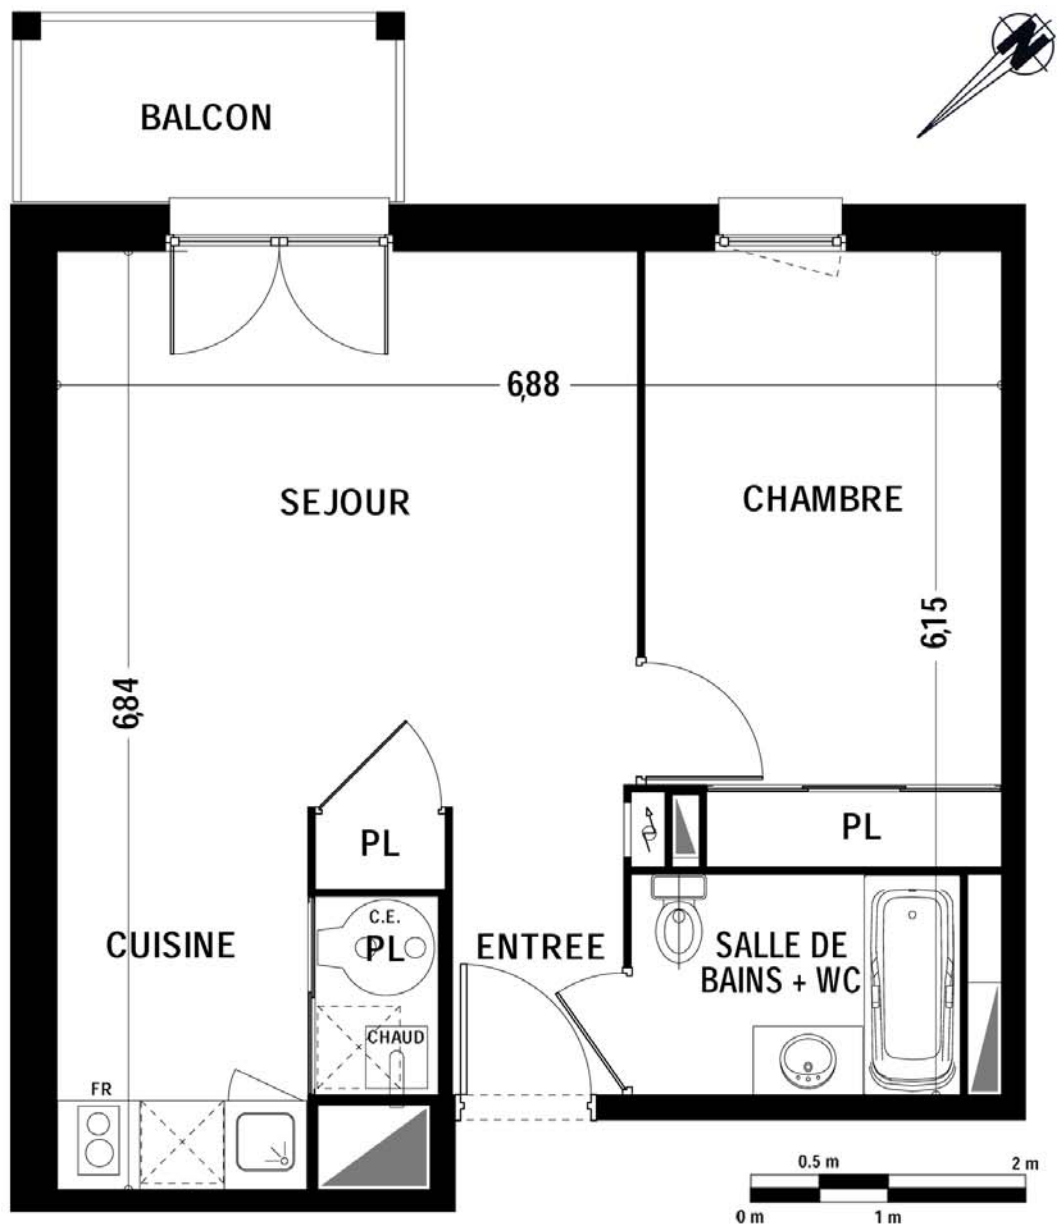

## 2 Pièces - n°16

Parking n°90

BATIMENT A - 1er Etage

**SURFACE TOTALE : 45,68 m<sup>2</sup>**

Entrée + Placards	: 4,46 m <sup>2</sup>
Séjour + Cuisine	: 22,22 m <sup>2</sup>
Chambre + Placard	: 11,29 m <sup>2</sup>
Salle de Bains + WC	: 3,86 m <sup>2</sup>

**Total Habitable : 41,83 m<sup>2</sup>**

Balcon : 3,85 m<sup>2</sup>